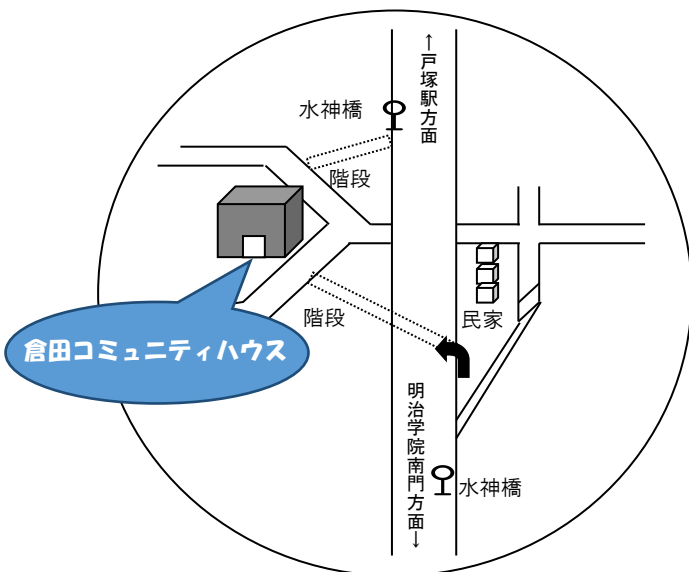

内容：紙コップで作るカップケーキ

持ち物：エプロン

三角巾（バンダナ）

持ち帰り用袋

申込み：1月17日（水）午前10時より来館・電話にて受け付けます。定員になり次第締め切ります。当日来館されない場合、返金はできませんのでご了承ください。内容が変更になる場合もあります。詳細は、お問い合わせください。

1月の予定表

詳しくはお問い合わせください。

日	月	火	水	木	金	土
	1	2	3	4	5	6
	年始休館日	年始休館日	年始休館日	抽選会(2月分) 午前10時～		3時になったら ラジオ体操 +お茶
7	8	9	10	11	12	13
			親子で遊べる フリースペース 午前10時 ～午後1時	☆歌声友の会		3時になったら ラジオ体操 +お茶
14	15	16	17	18	19	20
	☆らんらん きっず &フリースペース	☆0歳児クラブ &フリースペース	ぴよぴよクラブ 午前10時～ 0歳～2歳くらい	親子で遊べる フリースペース 午前10時 ～午後1時		3時になったら ラジオ体操 +お茶
21	22	23	24	25	26	27
	休館日	親子で遊べる フリースペース 午前10時 ～午後1時	ハートぽっぽ クラブ 午前10時～ 2歳～就園前 ☆0歳児クラブ ベビーマッサージ			3時になったら ラジオ体操 +お茶
28	29	30	31			
	親子で遊べる フリースペース 午前10時 ～午後1時					

注) ☆マークのついている事業は事前申込が必要になります。お問い合わせ下さい。

戸塚駅東口⑧番乗場から「明治学院大学南門」行きに乗り、バス停「水神橋」で下車。進行方向と反対側に10メートル程戻り、階段を下りる。バス停から徒歩1分。

横浜市倉田コミュニティハウス

〒244-0816

横浜市戸塚区上倉田町1865-4

Tel/Fax: 045-866-1800

開館時間:

月曜日～土曜日 9:00～21:00