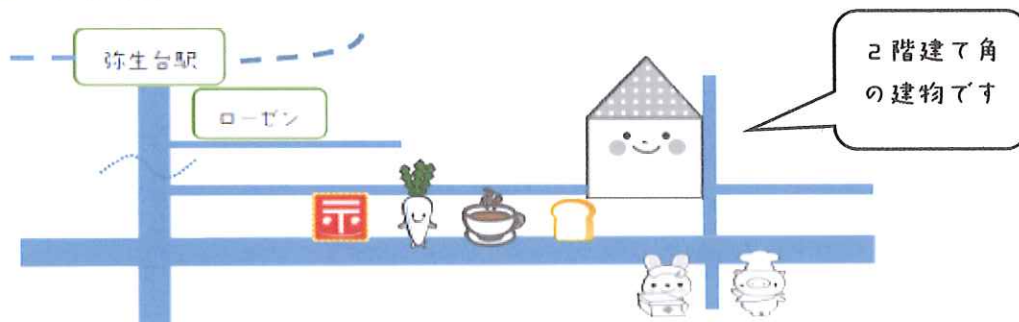

タンタン

おやこのいばしょタンタンは「小さなお子さんと保護者の方が気軽にふらっと立ち寄れる公園のような場所」です。

お子さんのおもちゃを用意してお待ちしておりますので、お買い物ついでに、おむつ替えに、ちょこっと休憩など子育てや家事の息抜きにお気軽にお立ち寄りください。

🎵 **開催日時** 毎週火・木曜日 10:00~12:00 (お片付けタイム 11:50~)

※開催時間中は出入り自由です。(祝祭日・GW・お盆・年末年始などは休みです。)

↑悪天候の場合、安全のため急遽開催中止になることがあります。

ご判断が難しい場合は下記お問い合わせ窓口へご確認の上お出かけください。

🎵 **開催場所** 弥生台自治会館 2階 〒245-0008 弥生台26-11

🎵 **利用料金** 年度初回に保険料として200円/親子をいただきます。

(ごきょうだい児は100円/お一人です。)

🎵 **お問い合わせ窓口** 新橋地域ケアプラザ地域交流 ☎:045-813-3877