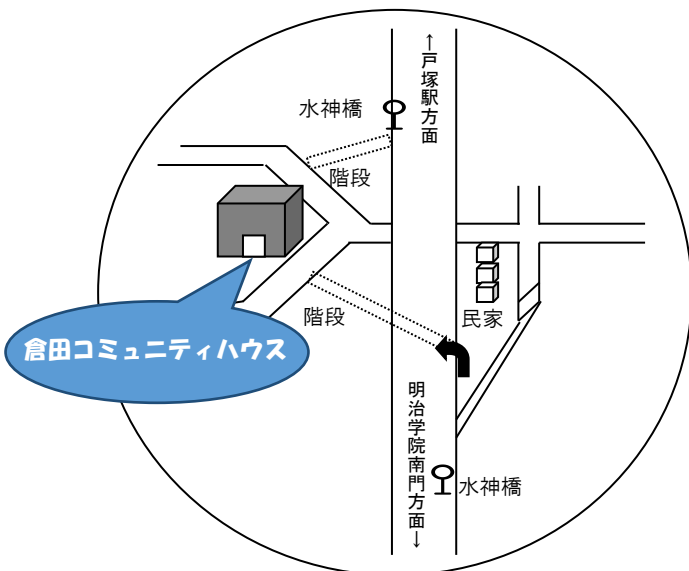

5月の予定表

詳しくはお問い合わせください。

日	月	火	水	木	金	土
		1 抽選会 (6月分) 午前10時～	2 親子で遊べる フリースペース 午前10時 ～午後1時	3	4	5 3時になったら ラジオ体操 +お茶
6	7 ☆ららん きっず &フリースペース	8 ☆とことこ あおむし &フリースペース	9 親子で遊べる フリースペース 午前10時 ～午後1時	10 ☆歌声友の会	11	12 3時になったら ラジオ体操 +お茶
13	14 親子で遊べる フリースペース 午前10時 ～午後1時	15 ☆0歳児 クラブ &フリースペース	16 びよびよクラブ 午前10時～ 0歳～2歳くらい	17	18 ☆サロン上倉田 午前10時～	19 3時になったら ラジオ体操 +お茶
20	21 ☆ららん きっず &フリースペース	22 親子で遊べる フリースペース 午前10時 ～午後1時	23 ハートぽぽ クラブ 午前10時～ 2歳～就園前	24	25 ☆上倉田社協 食事会 午前 10時30分～	26 3時になったら ラジオ体操 +お茶
27 杉山兄弟シャボン玉ショー in戸塚まつり 午前10時30分～ 会場：明治学院大学 横浜キャンパス クララ・ラウンジ	28 休館日	29	30	31 親子で遊べる フリースペース 午前10時 ～午後1時		

注) ☆マークのついでる事業は事前申込が必要になります。お問い合わせ下さい。

杉山兄弟シャボン玉ショーin戸塚まつり 午前10時30分から
明治学院大学横浜キャンパス「クララ・ラウンジ」にて開催。
前売りチケットを倉田コミュニティハウスで販売中。詳細はお問い合わせください。

戸塚駅東口⑧番乗場から「明治学院大学南門」行き
により、バス停「水神橋」で下車。進行方向と
反対側に10メートル程戻り、階段を下りる。
バス停から徒歩1分。

横浜市倉田コミュニティハウス
〒244-0816
横浜市戸塚区上倉田町1865-4
Tel/Fax: 045-866-1800
開館時間:
月曜日～土曜日 9:00～21:00
日曜日・祝祭日 9:00～17:00
休館日: 毎月第4月曜日
(祝日に当たる場合はその翌日)
URL: <http://www.hirakukaicp.or.jp/>