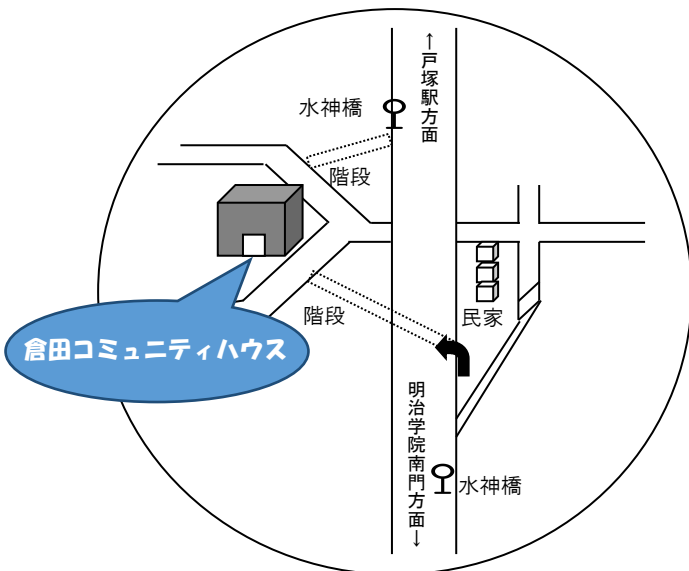

7月の予定表

詳しくはお問い合わせください。

日	月	火	水	木	金	土
1	2	3	4	5	6	7
抽選会 (8月分) 午前10時～	親子で遊べる フリースペース 午前10時 ～午後1時			☆歌声友の会		3時になったら ラジオ体操 +お茶
8	9	10	11	12	13	14
作ろうMY足跡! 午前10時～	☆らんらん きっず &フリースペース	☆とことこ あおむし &フリースペース	親子で遊べる フリースペース 午前10時 ～午後1時			3時になったら ラジオ体操 +お茶
15	16	17	18	19	20	21
		☆0歳児 クラブ &フリースペース	ぴよぴよクラブ 午前10時～ 0歳～2歳くらい	親子で遊べる フリースペース 午前10時 ～午後1時	☆サロン上倉田 午前10時～	3時になったら ラジオ体操 +お茶
22	23	24	25	26	27	28
	休館日	親子で遊べる フリースペース 午前10時 ～午後1時	ハートぽっぽ クラブ 午前10時～ 2歳～就園前 ☆ベビーマッサージ		☆上倉田社協 食事会 午前 10時30分～	3時になったら ラジオ体操 +お茶
29	30	31				
	親子で遊べる フリースペース 午前10時 ～午後1時					

注) ☆マークのついてる事業は事前申込が必要になります。お問い合わせ下さい。

倉田コミュニティハウス 12周年文化祭参加者募集!

2018年10月27日(土)、28日(日)に文化祭を開催致します。
作品展・活動報告展・音楽発表会参加者を募集します。
皆様のご参加、お待ちしております。

戸塚駅東口⑧番乗場から「明治学院大学南門」行き
に乗り、バス停「水神橋」で下車。進行方向と
反対側に10メートル程戻り、階段を下りる。
バス停から徒歩1分。

横浜市倉田コミュニティハウス

〒244-0816

横浜市戸塚区上倉田町1865-4

Tel/Fax: 045-866-1800

開館時間:

月曜日～土曜日 9:00～21:00

日曜日・祝祭日 9:00～17:00

休館日: 毎月第4月曜日

(祝日に当たる場合はその翌日)

URL: <http://www.hirakukaicp.or.jp/>