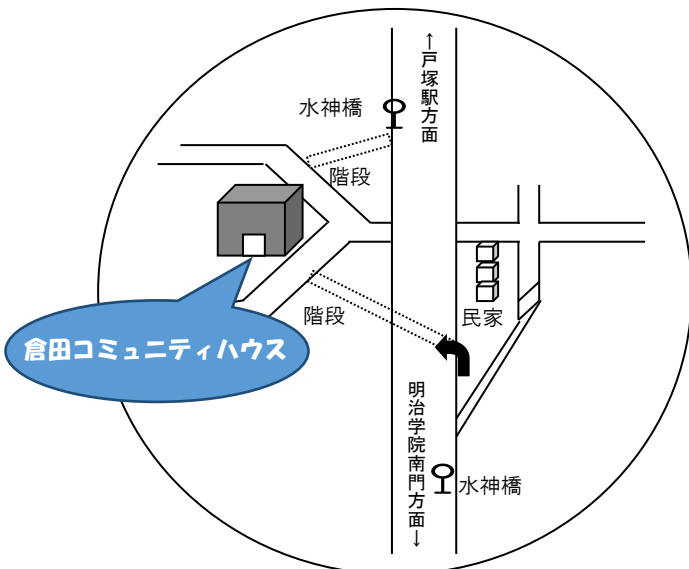

☆喫茶室(無料) 午前10時～午後3時30分

*内容及び時間に変更になる場合がございます。ご了承ください。
詳細はお問い合わせください。

9月の予定表

詳しくはお問い合わせください。

日	月	火	水	木	金	土
						1 抽選会 (10月分) 午前10時～ 3時になったら ラジオ体操+お茶
2	3	4	5	6	7	8 園活講座 幼稚園ってどんなところ? 午前10時～ 3時になったら ラジオ体操+お茶
	親子で遊べる フリースペース 午前10時 ～午後1時			☆歌声友の会		
9	10	11	12	13	14	15 3時になったら ラジオ体操+お茶
	☆らんらんきっず &フリースペース	☆とことこ あおむし &フリースペース	親子で遊べる フリースペース 午前10時 ～午後1時			
16	17	18	19	20	21	22 3時になったら ラジオ体操+お茶
		☆0歳児クラブ &フリースペース	ぴよぴよクラブ 午前10時～ 0歳～2歳くらい	親子で遊べる フリースペース 午前10時 ～午後1時	☆上倉田社協 食事会 午前 10時30分～	
23	24	25	26	27	28	29 ☆秋のリースを作ろう! 午前10時～ 3時になったら ラジオ体操+お茶
		休館日	ハートぽっぽ クラブ 午前10時～ 2歳～就園前	親子で遊べる フリースペース 午後1時 ～午後5時		
30						

注) ☆マークのついでる事業は事前申込が必要になります。お問い合わせ下さい。

戸塚駅東口⑧番乗場から「明治学院大学南門」行きに乗り、バス停「水神橋」で下車。進行方向と反対側に10メートル程戻り、階段を下りる。バス停から徒歩1分。

横浜市倉田コミュニティハウス

〒244-0816

横浜市戸塚区上倉田町1865-4

Tel/Fax: 045-866-1800

開館時間:

月曜日～土曜日 9:00～21:00