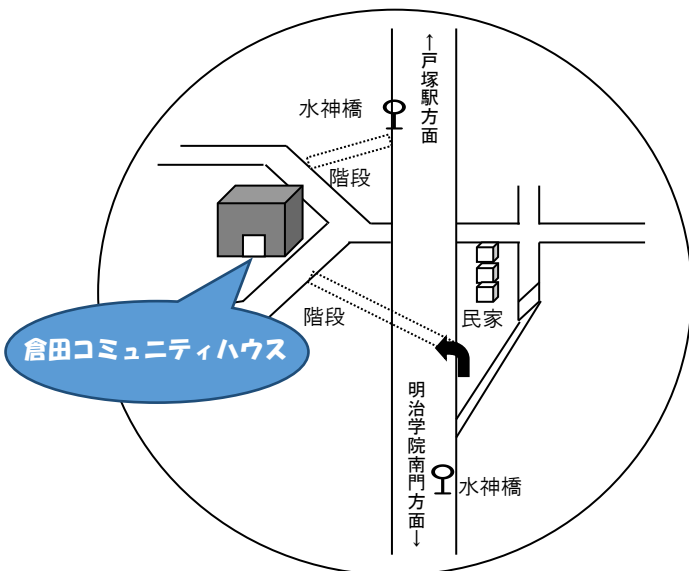

注) ☆マークのついてる事業は事前申込が必要になります。お問い合わせください。

『歌声友の会』 区民広間コンサート 出演決定！！

2018年11月17日(土) 午後0時30分～ 戸塚区総合庁舎 3階 区民広間
皆様の応援、お待ちしております。

戸塚駅東口⑧番乗場から「明治学院大学南門」行きに乗り、バス停「水神橋」で下車。進行方向と反対側に10メートル程戻り、階段を下りる。バス停から徒歩1分。

横浜市倉田コミュニティハウス