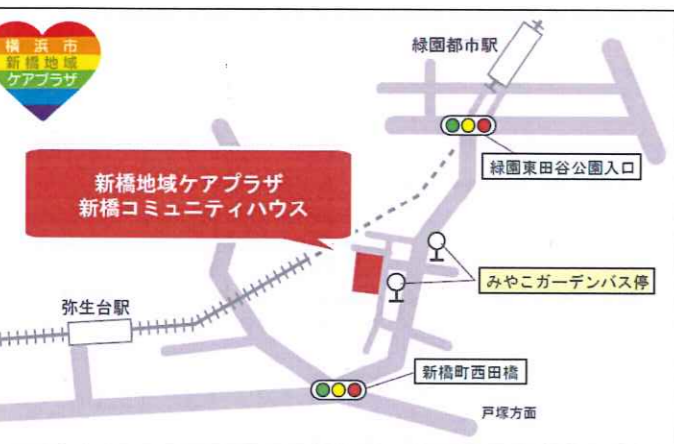

欠かせないことと同時に「見て、触って、選んで、感じて」と

楽しみでもありますよね♪今回は、もっと買い物が身近になる

移動販売の現場にお邪魔してきました。

最近は、様々な企業が移動販売を行ってくれていますが、

ケアプラザの近くにも移動販売車が来ているんです。ご存じでしたか??

ローソンの販売車両が、毎週水曜11:00から30分程お店を開いています。

お客さんは「(山坂が多い場所だから)とっても助かる」「(一人暮らしだから)ここ来ると会話が增える」と

話され、店員さんも「先週来なかったけど、元気にしてた?」と声をかける姿がありました。

目的は“お買い物”ですが、お客さん通しの“コミュニティの場”であり、“見守りの場”になっていました。

とっても便利な、移動販売はみなさまの声で呼ぶことだってできるんです!

自治会単位で検討してみたい場合はぜひ、森田までご相談ください★

商品が積んであるだけじゃない!!
夢と希望、そして愛を運んでくれています♡

新橋地域ケアプラザ広報誌<第39号>