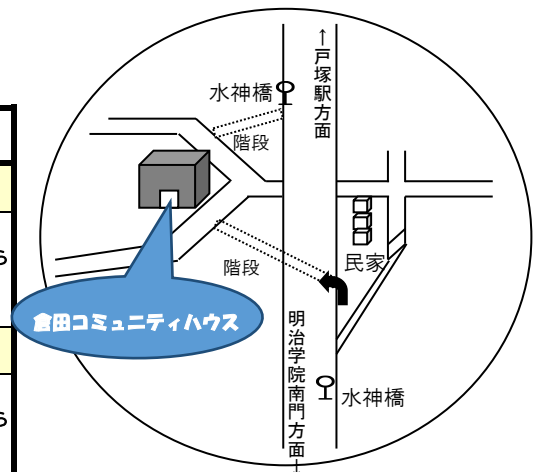

11月の予定表 詳しくはお問い合わせください。

日	月	火	水	木	金	土
			1	2	3	4
			※抽選会 (12月分) 午前10時～	☆歌声友の会		3時になったら ラジオ体操
5	6	7	8	9	10	11
		☆初心者向け 麻雀講座	☆コミハッピー クラブ 乳幼児の歯について		☆キーボード 講座	3時になったら ラジオ体操
12	13	14	15	16	17	18
	☆バンビ クラブ		ポッチャで サロン		民生委員 サロン上倉田	3時になったら ラジオ体操
19	20	21	22	23	24	25
		☆麻雀講座 第2弾		☆コミハクラフト クラブ クリスマス リース講座	☆キーボード 講座	3時になったら ラジオ体操
26	27	28	29	30		
	休館日